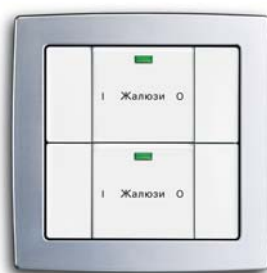

Классика:
удобное управление
двумя жалюзи