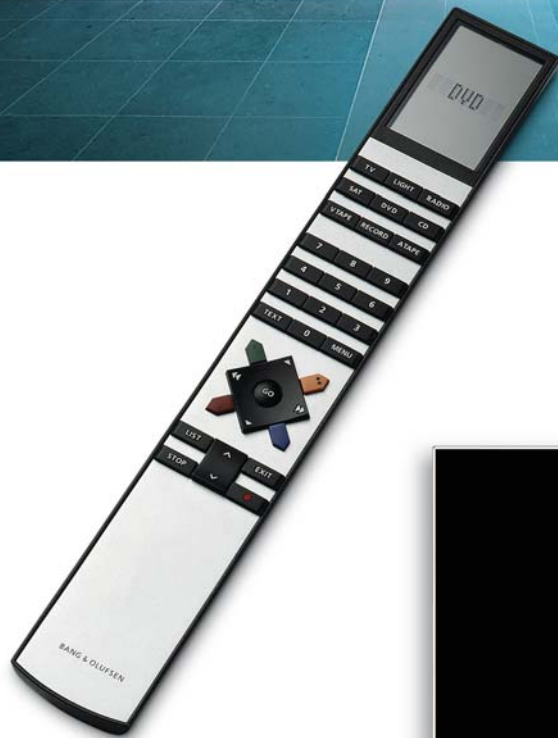

Вашим гостям, он же предупредит о нежелательных посетителях. А сообщение об открытом окне или незапертой двери Вашего дома предохранит Вас от ущерба.

Верхняя клавиша

включает и выключает

свет, нижние служат,

например, для

управления жалюзи или

вызова световых сцен.

Сенсорная панель LEAN- and SMART-touch отображает сигналы тревоги и сообщения о неисправностях с информацией о дате и времени.

Роскошный пульт дистанционного управления Be04 производства партнёра АББ, датской фирмы Bang & Olufsen. Вы можете управлять не только звуком и видео, но и всеми функциями «умного дома».